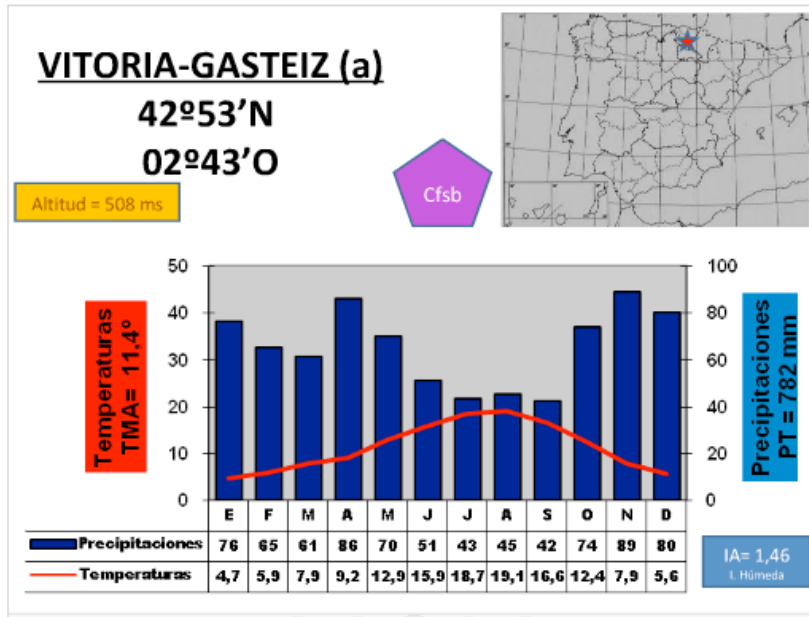

Variante de transición al interior. Observatorios característicos :Vitoria y Orense.