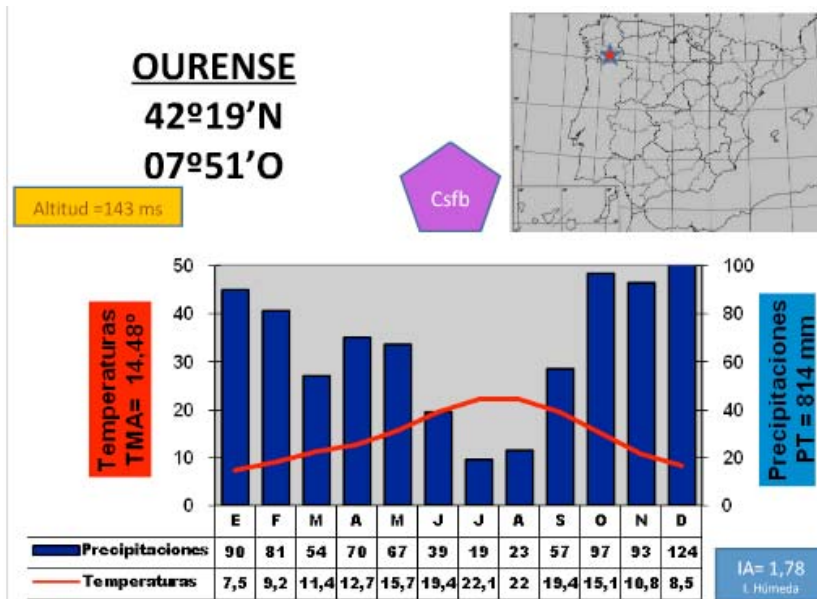

Variante de transición al interior. Observatorios característicos :Vitoria y Orense.