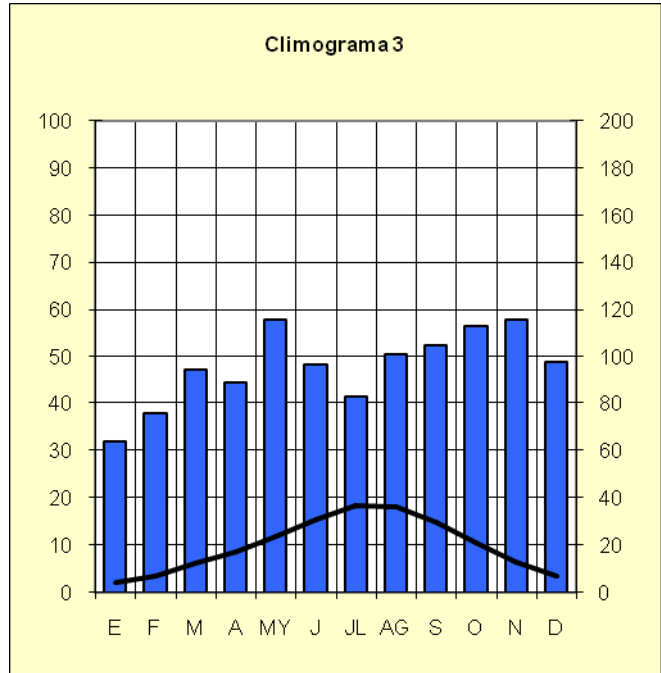

7.3. Clima de montaña. Observatorios característicos: Navacerrada, Benasque.

Armonización PAEU Geografía

Benasque (Huesca), 1.138 m.													
	E	F	M	A	MY	J	JL	AG	S	O	N	D	Media/pp total
°C	2	3,3	6,1	8,5	11,8	15,4	18,3	18	14,9	10,6	6,3	3,3	10
mm	64	76	94	89	116	97	83	101	105	113	116	98	1.152

Fuente: Geopress. <http://www.catedu.es/geografos/index.php>