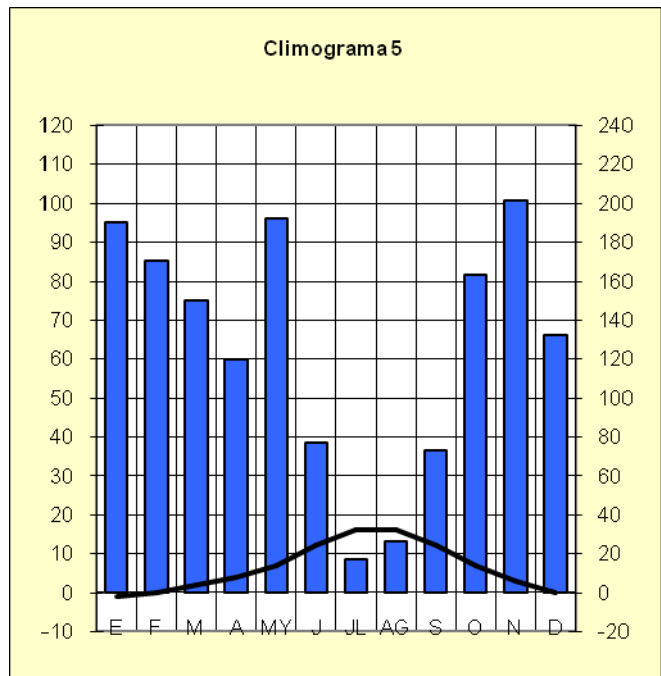

Puerto de Navacerrada (Madrid), 1.860 m, climograma 5													
	E	F	M	A	MY	J	JL	AG	S	O	N	D	Media/pp total
°C	-1	0	2	4	7	12	16	16	12	7	3	0	6,5
mm	190	170	150	120	192	77	17	26	73	163	201	132	1.511