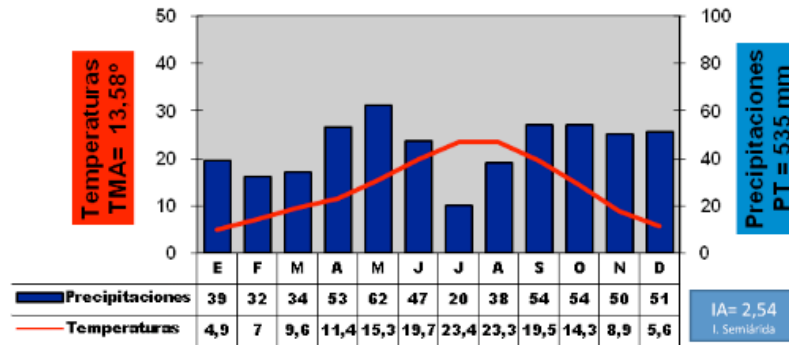

Altitud = 3 ms

Variante interior. Observatorios característicos León, Cuenca, Burgos, Huesca.

CUENCA

40°04'N
02°08'O

Altitud = 956 ms

HUESCA-MONFLORITE (a)

42°05'N
00°19'O

Altitud = 541 ms