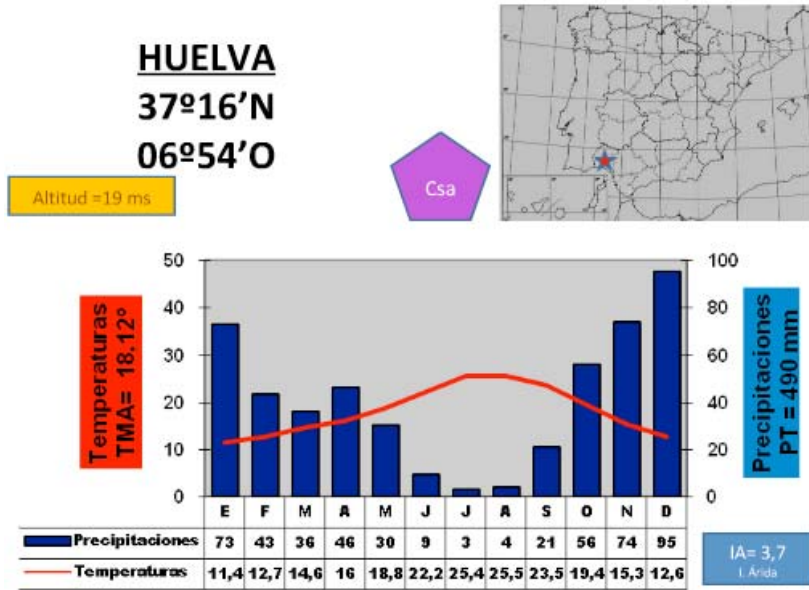

7.2. Clima mediterráneo. Observatorios característicos:

i. de clima mediterráneo estricto (lluvia de invierno) Huelva, Cádiz