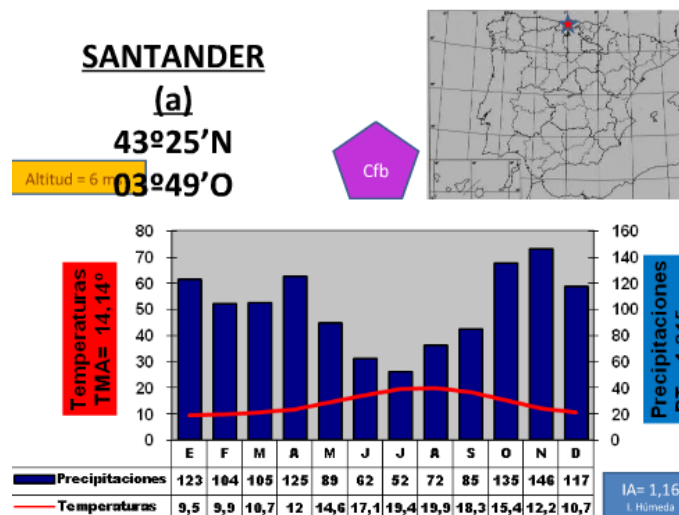

**EJEMPLOS DE CLIMOGRAMAS
PARA LAS PAEU DE GEOGRAFÍA DE LA UNIVERSIDAD DE ZARAGOZA (tema 2.3.
Diversidad del medio natural español)**

7.1. Clima oceánico. Observatorios característicos: Oviedo, Pontevedra, Santander.

Armonización PAEU Geografía

Fuente: Elaborados a partir de datos de la Agencia Estatal de Meteorología (período 1971-2000).
<http://www.slideshare.net/Panije/climogramas-capitales-provinciales-espaa>

Variante de transición al interior. Observatorios característicos :Vitoria y Orense.