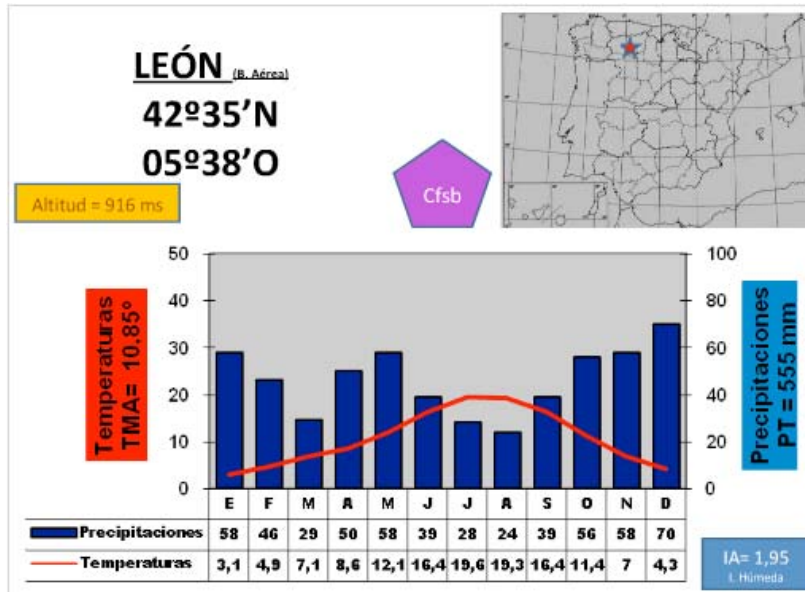

Armonización PAEU Geografía

CASTELLÓN

39°57'N

00°01'O

Altitud = 35 ms

PALMA DE MALLORCA

39°33'N

02°37'E

Altitud = 3 ms

Variante interior. Observatorios característicos León, Cuenca, Burgos, Huesca.

CUENCA

40°04'N
02°08'O

Altitud = 956 ms

HUESCA-MONFLORITE (a)

42°05'N
00°19'O

Altitud = 541 ms