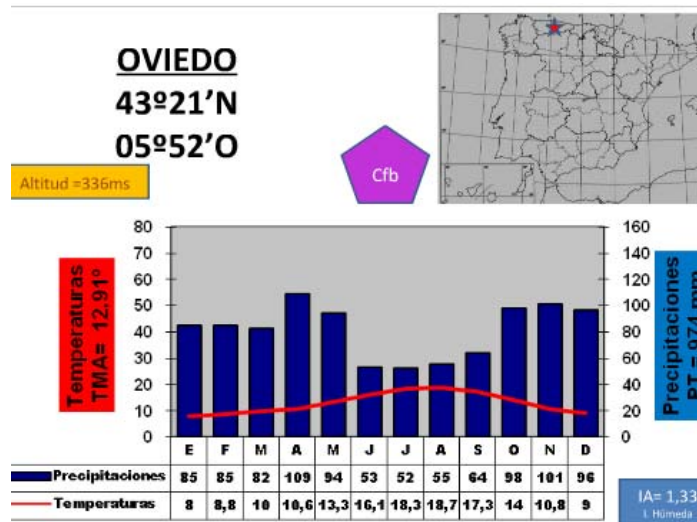

**EJEMPLOS DE CLIMOGRAMAS
PARA LAS PAEU DE GEOGRAFÍA DE LA UNIVERSIDAD DE ZARAGOZA (tema 2.3.
Diversidad del medio natural español)**

7.1. Clima oceánico. Observatorios característicos: Oviedo, Pontevedra, Santander.

Armonización PAEU Geografía

Fuente: Elaborados a partir de datos de la Agencia Estatal de Meteorología (período 1971-2000).
<http://www.slideshare.net/Panije/climogramas-capitales-provinciales-espaa>