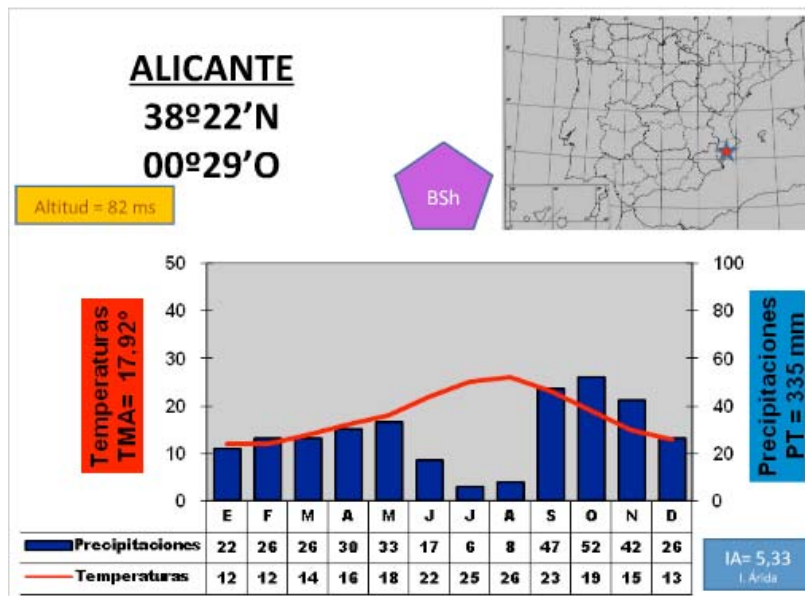

ii. con máximos de precipitación desplazados a otoño: Valencia , Alicante, Castellón, Palma de Mallorca

Armonización PAEU Geografía