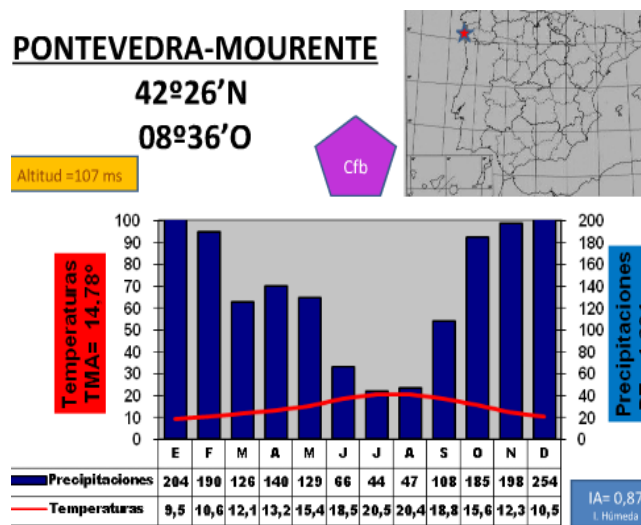

**EJEMPLOS DE CLIMOGRAMAS
PARA LAS PAEU DE GEOGRAFÍA DE LA UNIVERSIDAD DE ZARAGOZA (tema 2.3.
Diversidad del medio natural español)**

7.1. Clima oceánico. Observatorios característicos: Oviedo, Pontevedra, Santander.

Armonización PAEU Geografía

Fuente: Elaborados a partir de datos de la Agencia Estatal de Meteorología (período 1971-2000).
<http://www.slideshare.net/Panije/climogramas-capitales-provinciales-espaa>

Variante de transición al interior. Observatorios característicos :Vitoria y Orense.

Altitud = 3 ms

Variante interior. Observatorios característicos León, Cuenca, Burgos, Huesca.

CUENCA

40°04'N
02°08'O

Altitud = 956 ms

HUESCA-MONFLORITE (a)

42°05'N
00°19'O

Altitud = 541 ms

Fuente: Geopress. <http://www.catedu.es/geografos/index.php>

Puerto de Navacerrada (Madrid), 1.860 m, climograma 5													
	E	F	M	A	MY	J	JL	AG	S	O	N	D	Media/pp total
°C	-1	0	2	4	7	12	16	16	12	7	3	0	6,5
mm	190	170	150	120	192	77	17	26	73	163	201	132	1.511