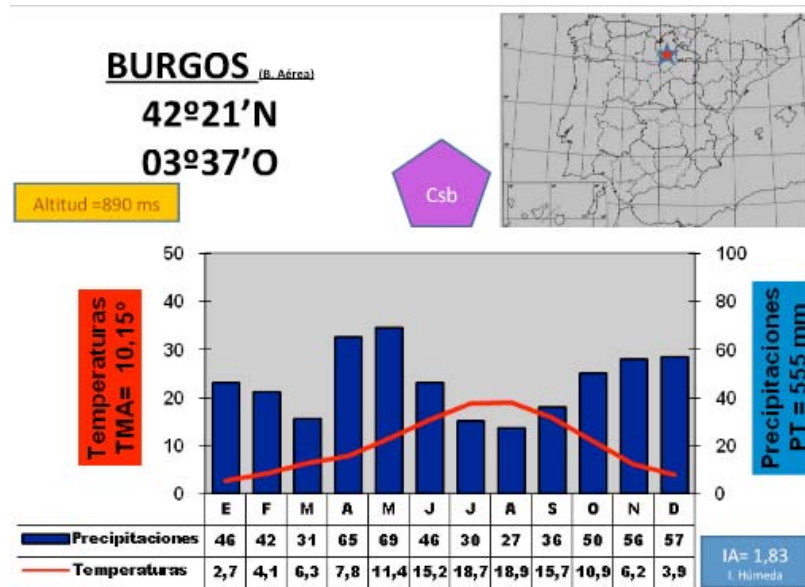

Armonización PAEU Geografía

CASTELLÓN

39°57'N

00°01'O

Altitud = 35 ms

PALMA DE MALLORCA

39°33'N

02°37'E

Altitud = 3 ms

Variante interior. Observatorios característicos León, Cuenca, Burgos, Huesca.

CUENCA

40°04'N
02°08'O

Altitud = 956 ms

HUESCA-MONFLORITE (a)

42°05'N
00°19'O

Altitud = 541 ms