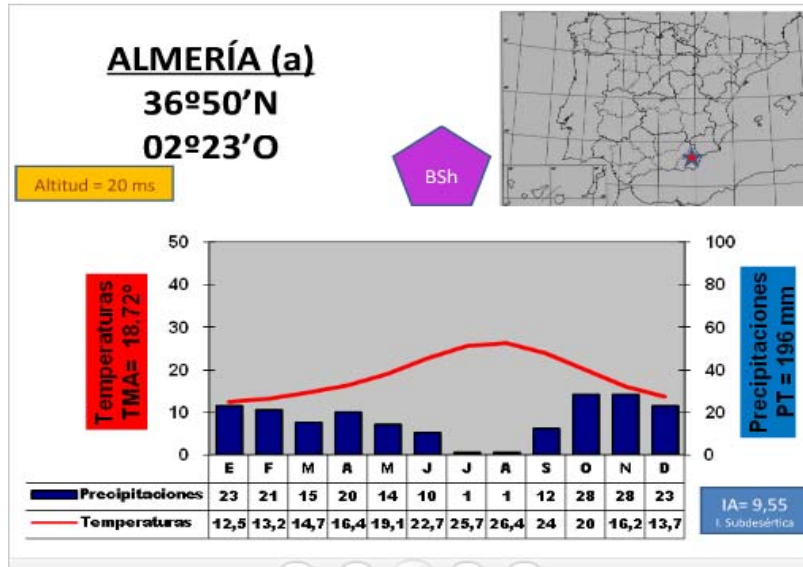

Como **variante semiárida**. Observatorios característicos Almería, Murcia, Fraga.