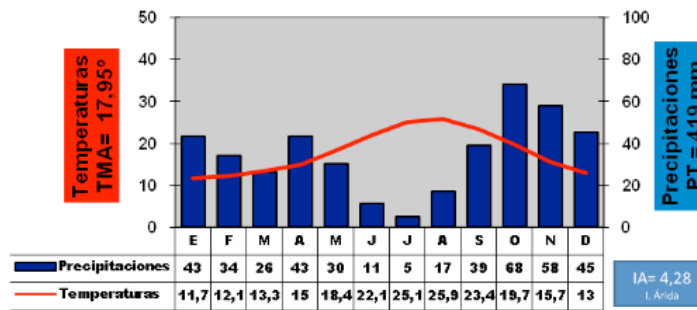

Armonización PAEU Geografía

CASTELLÓN

39°57'N

00°01'O

Altitud = 35 ms

PALMA DE MALLORCA

39°33'N

02°37'E

Altitud = 3 ms

Variante interior. Observatorios característicos León, Cuenca, Burgos, Huesca.

CUENCA

40°04'N
02°08'O

Altitud = 956 ms

HUESCA-MONFLORITE (a)

42°05'N
00°19'O

Altitud = 541 ms