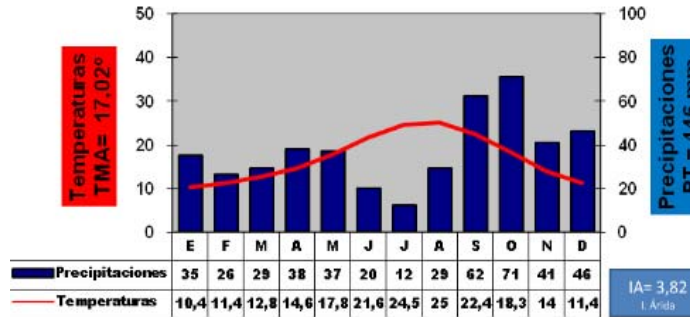

Armonización PAEU Geografía

CASTELLÓN

39°57'N

00°01'O

Altitud = 35 ms

PALMA DE MALLORCA

39°33'N

02°37'E

Altitud = 3 ms

Variante interior. Observatorios característicos León, Cuenca, Burgos, Huesca.

CUENCA

40°04'N
02°08'O

Altitud = 956 ms

HUESCA-MONFLORITE (a)

42°05'N
00°19'O

Altitud = 541 ms