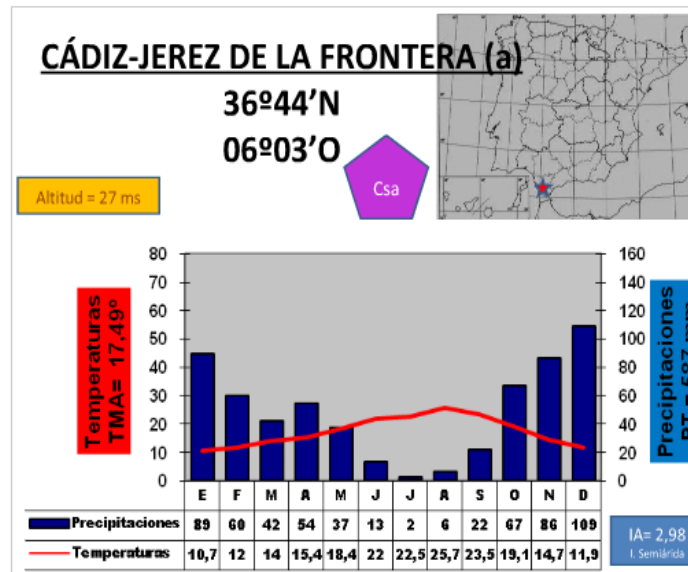

Armonización PAEU Geografía

Fuente: Elaborados a partir de datos de la Agencia Estatal de Meteorología (período 1971-2000).
<http://www.slideshare.net/Panije/climogramas-capitales-provinciales-espaa>

Variante de transición al interior. Observatorios característicos :Vitoria y Orense.

7.2. Clima mediterráneo. Observatorios característicos:

i. de clima mediterráneo estricto (lluvia de invierno) Huelva, Cádiz

ii. con máximos de precipitación desplazados a otoño: Valencia , Alicante, Castellón, Palma de Mallorca