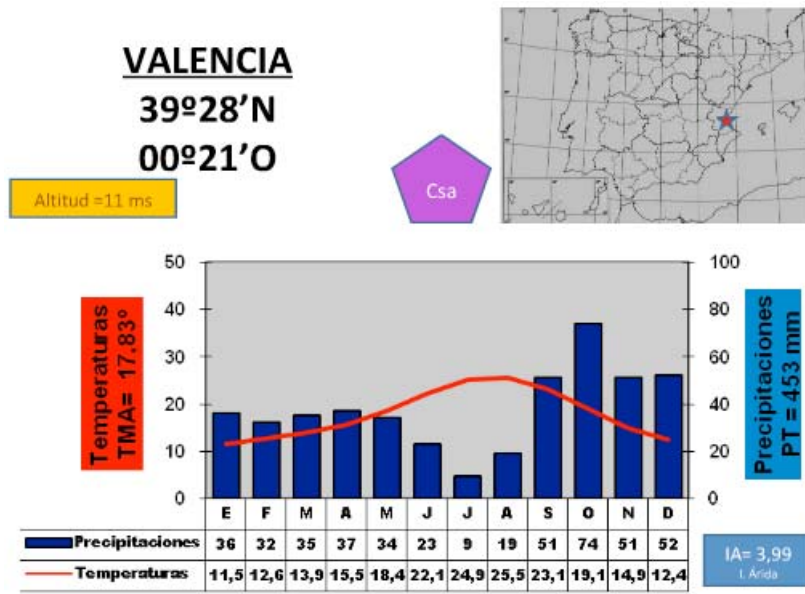

ii. con máximos de precipitación desplazados a otoño: Valencia , Alicante, Castellón, Palma de Mallorca

Armonización PAEU Geografía