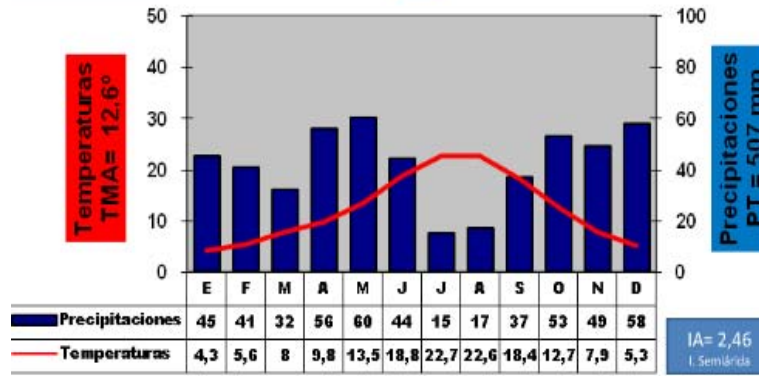

Altitud = 3 ms

Variante interior. Observatorios característicos León, Cuenca, Burgos, Huesca.

CUENCA

40°04'N
02°08'O

Altitud = 956 ms

HUESCA-MONFLORITE (a)

42°05'N
00°19'O

Altitud = 541 ms